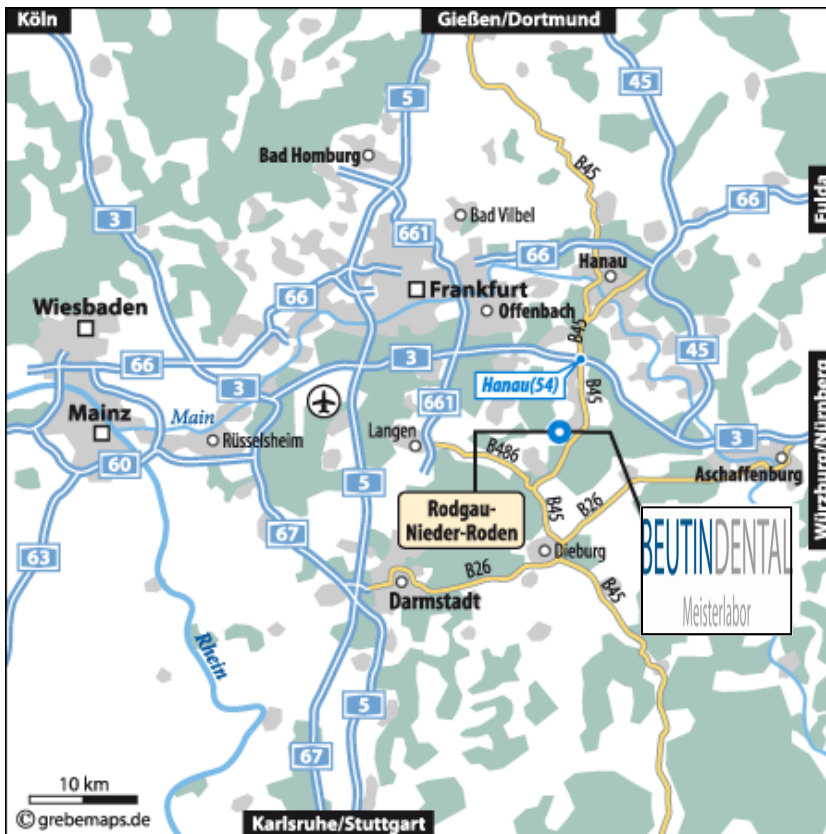

WEGBESCHREIBUNG

BEUTINDENTAL

Meisterlabor

Thomas Beutin ZTM
Benzstraße 14
63110 Rodgau / Nieder-
Roden

Telefon:
06106 – 7 60 64
06106 – 7 95 75

E-Mail:
info@beutin.dental.de

Internet:
www.beutin-dental.de

So finden Sie uns:

Anfahrt von der Autobahn A3 (alle Richtungen)

A3 Abfahrt Hanau/Rodgau/Dieburg

Richtung Dieburg auf die B 45 bis zur
Abfahrt Rodgau Nieder-Roden/Rollwald.

Anfahrt von Darmstadt/Dieburg

Auf der B 45 in Richtung Hanau/Frankfurt
bis zur Abfahrt Rodgau Nieder-Roden/
Rollwald.

Folgen Sie nun dem Straßenverlauf bis
zum ersten Kreisverkehr.
1. Ausfahrt (Industriegebiet Nieder-Roden
Süd) in die Benzstraße.

Der Vorfahrtstraße folgen und nach ca.
410 m sind Sie bei Beutin Dental in der
Benzstraße 14 angekommen.