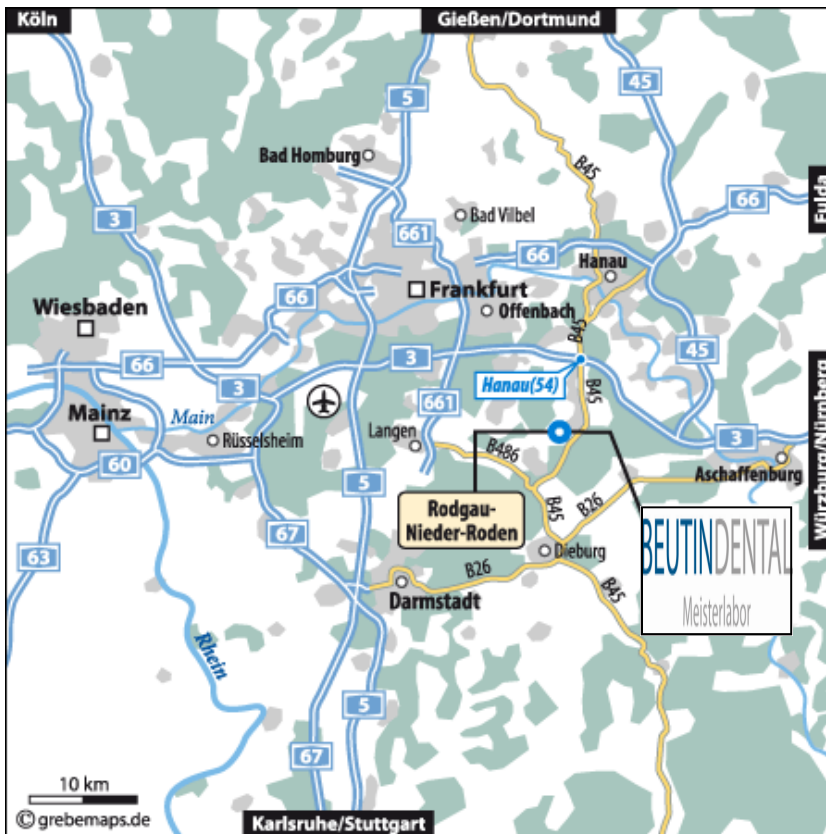

WEGBESCHREIBUNG

BEUTINDENTAL

Meisterlabor

Thomas Beutin ZTM
Benzstraße 14
63110 Rodgau / Nieder-
Roden

Telefon:
06106 – 7 60 64
06106 – 7 95 75

E-Mail:
info@beutin.dental.de

Internet:
www.beutin-dental.de